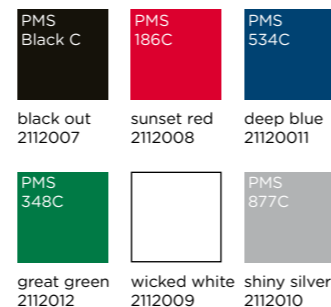

Kleurenassortiment

*Verkrijgbaar mei 2014