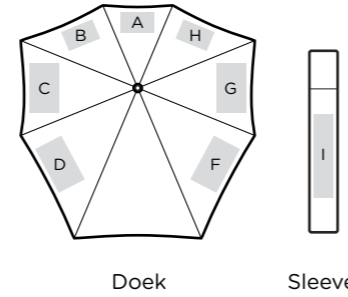

senz° custom

Bedrijfslogo op eye-catching senz° paraplu

De senz° stormparaplu is een duurzaam geschenk. Dankzij de unieke vorm is het bovendien een eye-catcher in het straatbeeld. We bieden u verschillende opties om een merk of logo op een onderscheidende manier te tonen. Eigen bedrijfskleuren, speciale prints en aangepaste verpakkingen zijn allemaal mogelijk.

Audi collectie (senz° original)
Custom doekontwerp